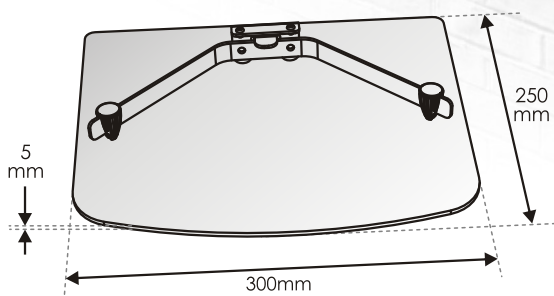

PÓŁKA SZKLANA

Elegancki dizajn
Maksymalna waga: 10kg (22 lbs)
Materiał: stal / szkło
Rozmiar szkła: 300x250x5mm
Kolor szkła: czarny
Szkło bezpieczne
Szkło hartowane

SINGLE GLASS SHELF

Elegant design
Max weight: 10kg (22 lbs)
Material: steel / glass
Glass size: 300x250x5mm
Glass color: Black
Safety glass
Tempered glass

GLASREGAL

Elegantes Design
Max. Belastung: 10kg (22 lbs)
Material: Stahl / Glas
Glasgröße: 300x250x5mm
Glasfarbe: Schwarz
Sicherheitsglas
Gehärtetes Glas