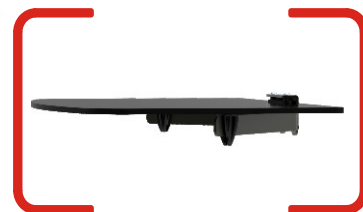

PÓŁKA SZKLANA

Elegancki dizajn
Maksymalna waga: 10kg (22 lbs)
Materiał: stal / szkło
Rozmiar szkła: 300x250x5mm
Kolor szkła: czarny
Szkło bezpieczne
Szkło hartowane

SINGLE GLASS SHELF

Elegant design
Max weight: 10kg (22 lbs)
Material: steel / glass
Glass size: 300x250x5mm
Glass color: Black
Safety glass
Tempered glass

GLASREGAL

Elegantes Design
Max. Belastung: 10kg (22 lbs)
Material: Stahl / Glas
Glasgröße: 300x250x5mm
Glasfarbe: Schwarz
Sicherheitsglas
Gehärtetes Glas

Max weight
Max. Belastung
Maksymalna waga